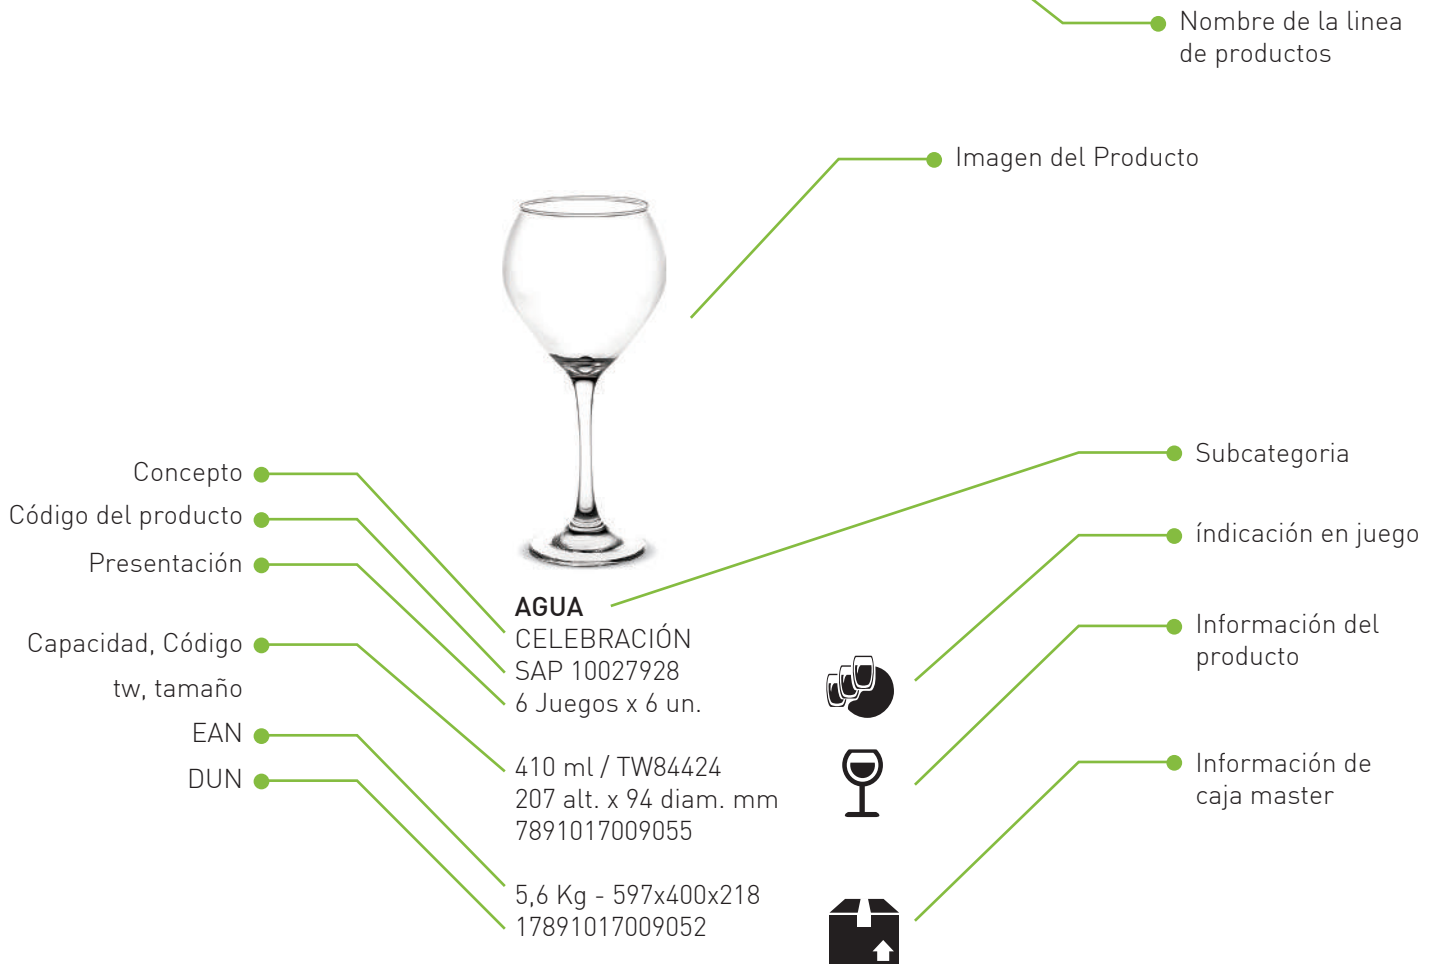

Organización de la información de productos en el catálogo

SELECTION

Icono de Información:

Información del Producto

Juego

Gift Box

Información de Caja Master